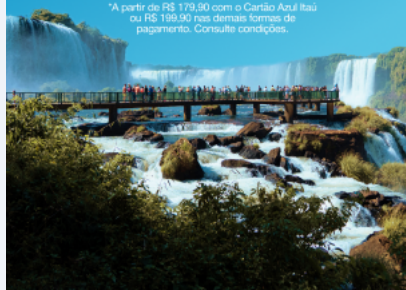

A oferta que você esperava para viajar, **chegou!**

Passagens
a partir de
R$ 179,90 ou 7.000 pontos

E mais: voos internacionais com **10% OFF** no Cartão Azul Itaú*

→ **Aproveite!**

Já achou seus voos? Agora encontre um hotel

Veja os resultados dos principais sites de hotéis aqui mesmo no Skyscanner.

Explore hotéis

Azul

2026

Esse ano está cheio de **feriados**
Voe com condições exclusivas:

Parcelamento em até

6x sem juros* + **10% OFF***
no seu Cartão Azul Itaú

*Consulte condições.

Vem aproveitar!

ter., 9 de jun.-qua., 10 de jun.

Alugar carro em Curitiba

Não pare nos voos – veja ofertas para pegar o volante também.

Aluguel de carros a partir de **R$ 155** por diária